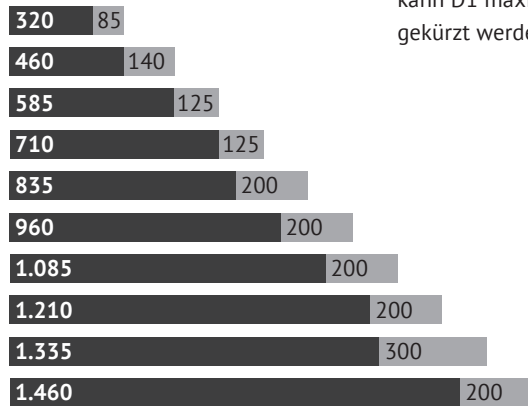

CardaTec® D1 für zweiflügelige Türen

- Vorgerichtet für CardaTec® D1 Türkantriegel
- Vorgerichtet für CardaTec® D1 Treibriegeladapter

>> Siehe separates Datenblatt

Abmessungen

Lagerlängen (mm)

85 Um dieses Mass kann D1 maximal gekürzt werden.