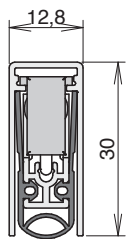

CardaTec® D1 für zweiflügelige Türen

- Vorgerichtet für CardaTec® D1 Türkantriegel
- Vorgerichtet für CardaTec® D1 Treibriegeladapter

>> Siehe separates Datenblatt

Abmessungen

Lagerlängen (mm)

85 Um dieses Mass kann D1 maximal gekürzt werden.

Fixlängen (mm)

235 < beliebig > 1.710

Nutbreite 13 mm

Nuttiefe 30 mm

Hub 20 mm

Anschlag und Montage

Anschlag: Auslöseknopf an der Bandseite

Auslösung: einseitig

Montage: in der Nut, Breite 13 mm

Artikelnummern und Preise

Artikelnummer = 04.0010.Länge

Lagerlängen:

04.0010.0320	D1 Türabsenkungsdichtung	320 mm
04.0010.0460	D1 Türabsenkungsdichtung	460 mm
04.0010.0585	D1 Türabsenkungsdichtung	585 mm
04.0010.0710	D1 Türabsenkungsdichtung	710 mm
04.0010.0835	D1 Türabsenkungsdichtung	835 mm
04.0010.0960	D1 Türabsenkungsdichtung	960 mm
04.0010.1085	D1 Türabsenkungsdichtung	1.085 mm
04.0010.1210	D1 Türabsenkungsdichtung	1.210 mm
04.0010.1335	D1 Türabsenkungsdichtung	1.335 mm
04.0010.1460	D1 Türabsenkungsdichtung	1.460 mm