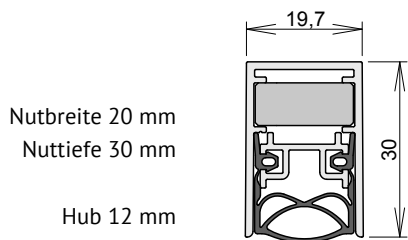

Abmessungen

Anschlag

Einstellen

Beratung für Planer, Verarbeiter und Händler

info@cardatec.ch · Telefon +41 (0) 43 300 68 88