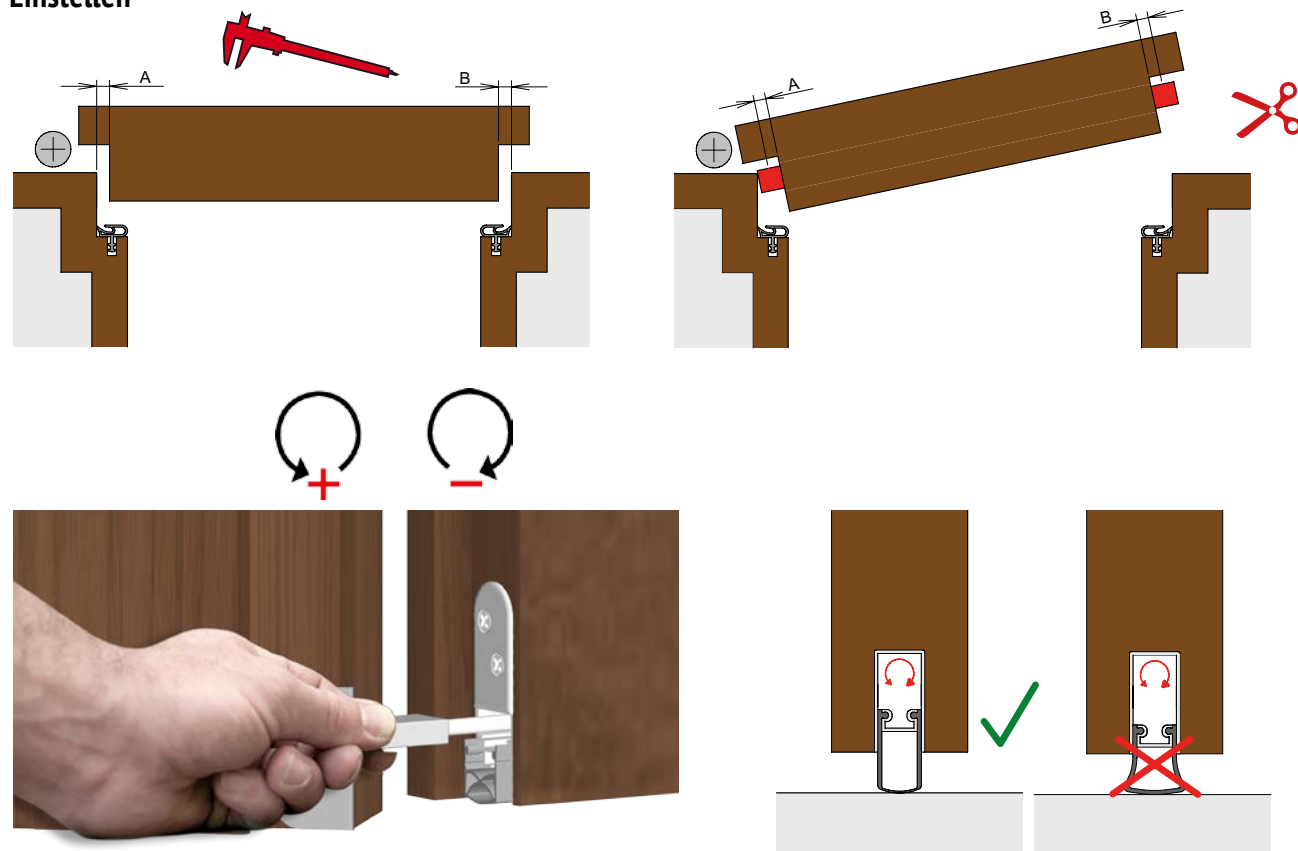

Abmessungen

Anschlag

Einstellen

Beratung für Planer, Verarbeiter und Händler

info@cardatec.ch · Telefon +41 (0) 43 300 68 88