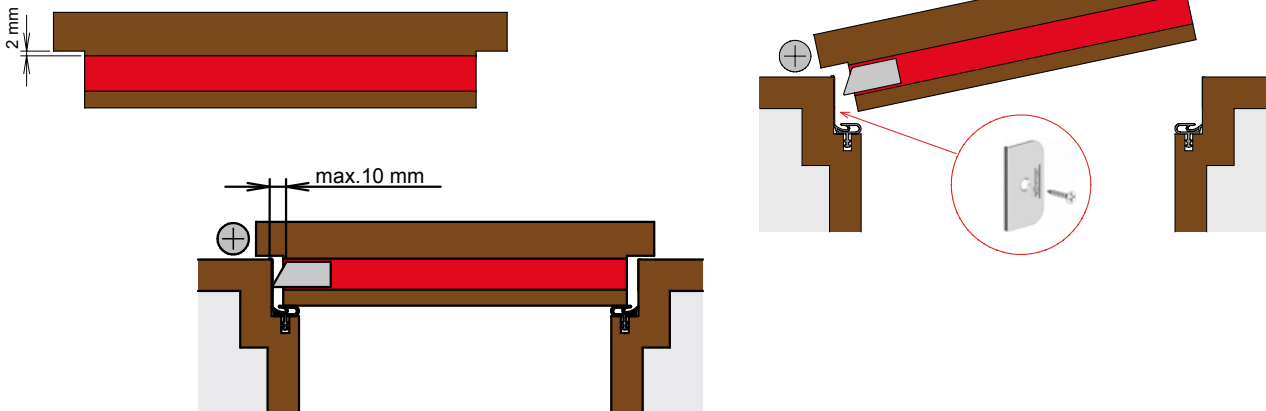

Abmessungen

Anschlag

Einstellen

Beratung für Planer, Verarbeiter und Händler

info@cardatec.ch · Telefon +41 (0) 43 300 68 88