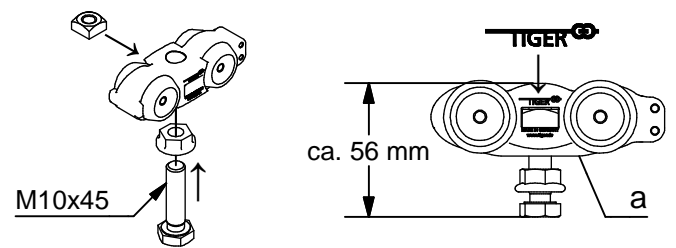

ALU 150 NEO

Pro Holz Synchron

Irrtümer und technische Änderungen vorbehalten.

Subject to errors and technical amendments.

4x	4x	4x	2x	2x	2x	1x	10m	16x
	4.0x25 2x	6-8 mm	8-10 mm		2x	1x	3x	4.5x50 6x
	S 6 2x	M4x8	M5x8					

i

1

Wandbefestigung
Wall fixing

Deckenbefestigung
Ceiling fixing

2

3

4

Irrtümer und technische Änderungen vorbehalten.