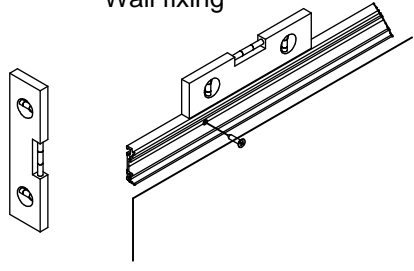

ALU 150 NEO

Pro Holz Synchron

Irrtümer und technische Änderungen vorbehalten.

Subject to errors and technical amendments.

4x	4x	4x	2x	2x	2x	1x	10m	16x
	4.0x25 2x	6-8 mm	8-10 mm		2x	1x	3x	4.5x50 6x
	S 6 2x	M4x8	M5x8					

i

1

Wandbefestigung
Wall fixing

Deckenbefestigung
Ceiling fixing

2

3

4

Irrtümer und technische Änderungen vorbehalten.