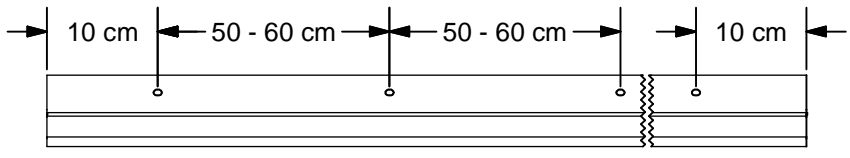

i

1

Wandbefestigung
Wall fixing

Deckenbefestigung
Ceiling fixing

2

3

4

Irrtümer und technische Änderungen vorbehalten.

Subject to errors and technical amendments.