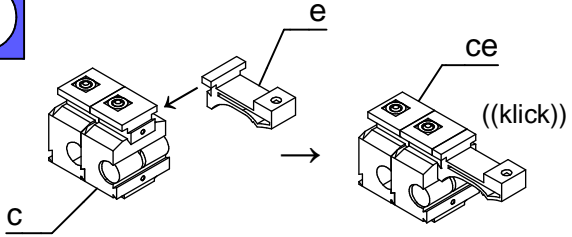

ALU 150 NEO

Pro Holz Synchron

Irrtümer und technische Änderungen vorbehalten.

Subject to errors and technical amendments.

4x	4x	4x	2x	2x	2x	1x	10m	16x
	4.0x25 2x	6-8 mm	8-10 mm		2x	1x	3x	4.5x50 6x
	S 6 2x	M4x8	M5x8					

i

1

Wandbefestigung
Wall fixing

Deckenbefestigung
Ceiling fixing

2

3

4

Irrtümer und technische Änderungen vorbehalten.