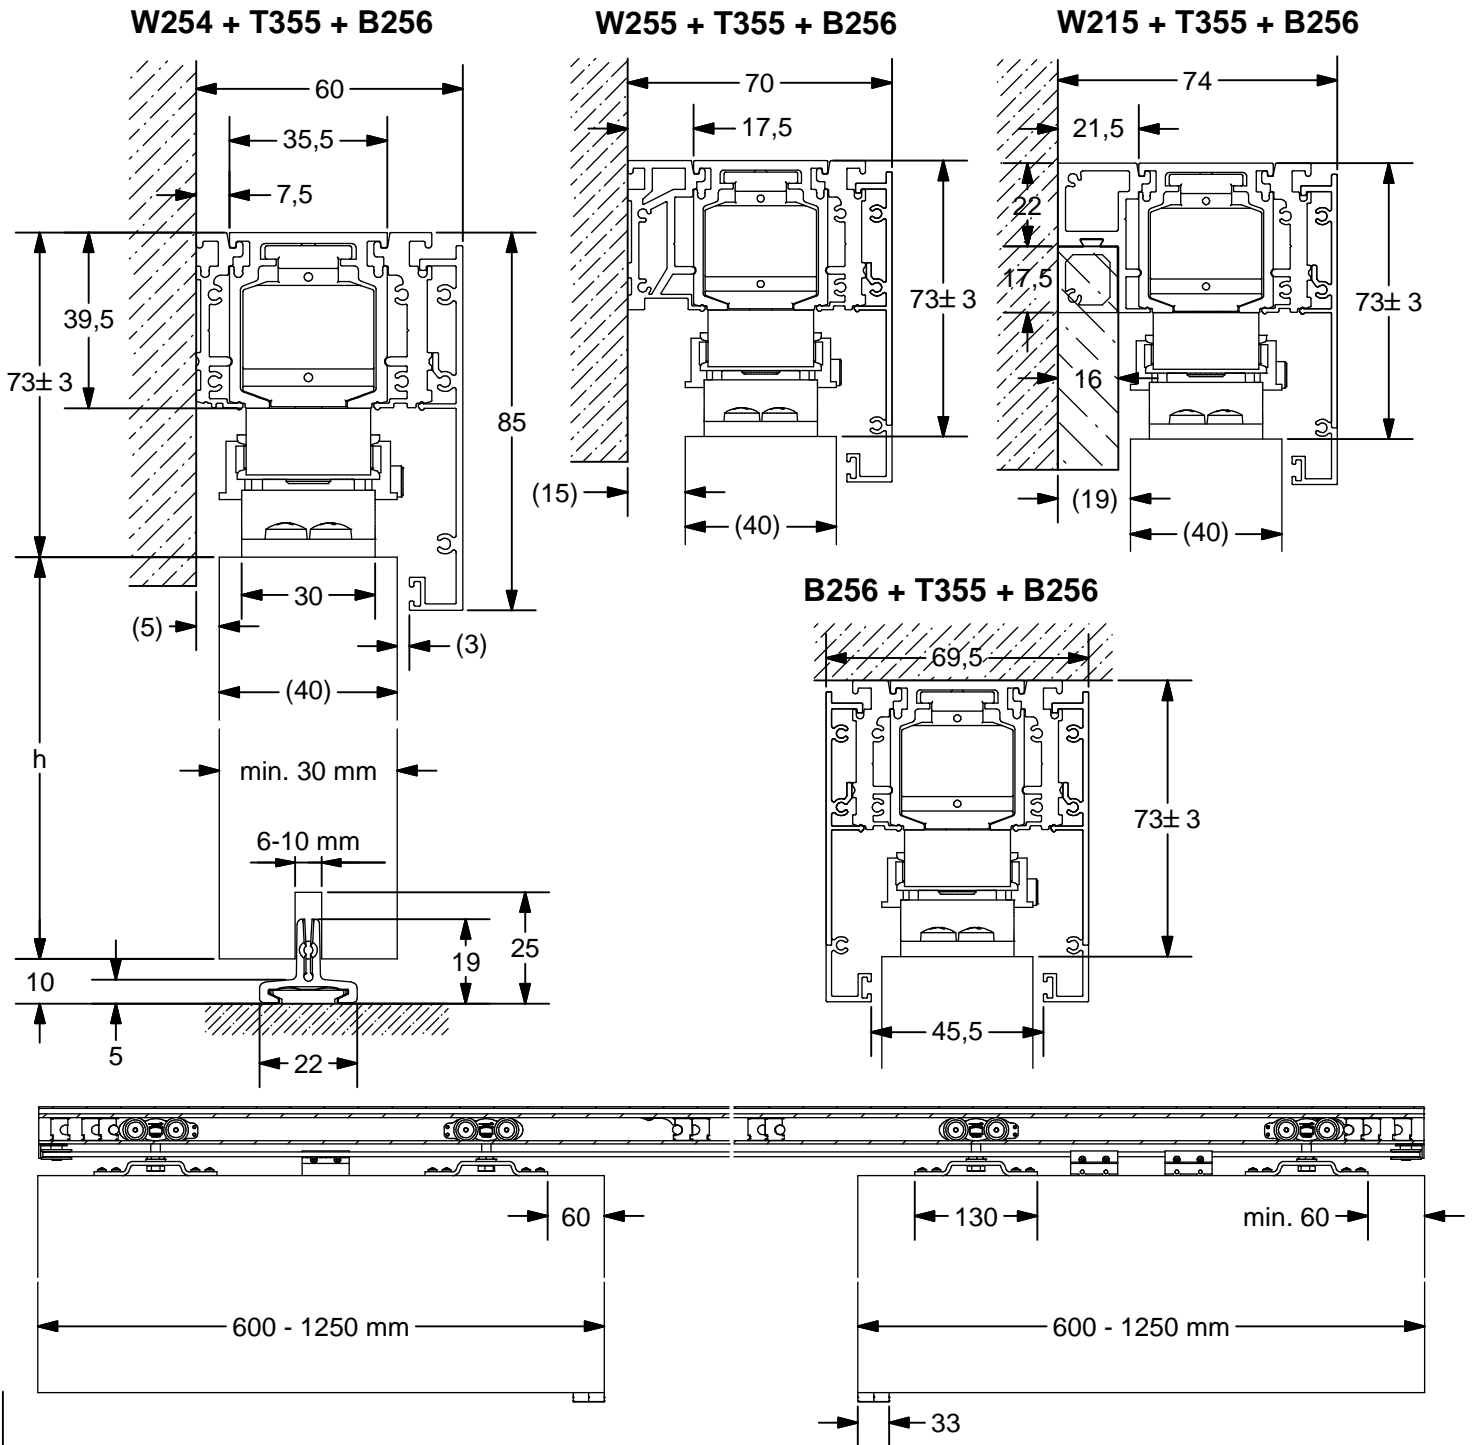

ALU 150 NEO

Pro Holz Synchron

Irrtümer und technische Änderungen vorbehalten.

Subject to errors and technical amendments.

4x	4x	4x	2x	2x	2x	1x	10m	16x
	4.0x25 2x	6-8 mm	8-10 mm		2x	1x	3x	4.5x50 6x
	S 6 2x	M4x8	M5x8					

i

1

Wandbefestigung
Wall fixing

Deckenbefestigung
Ceiling fixing

2

3

4

Irrtümer und technische Änderungen vorbehalten.