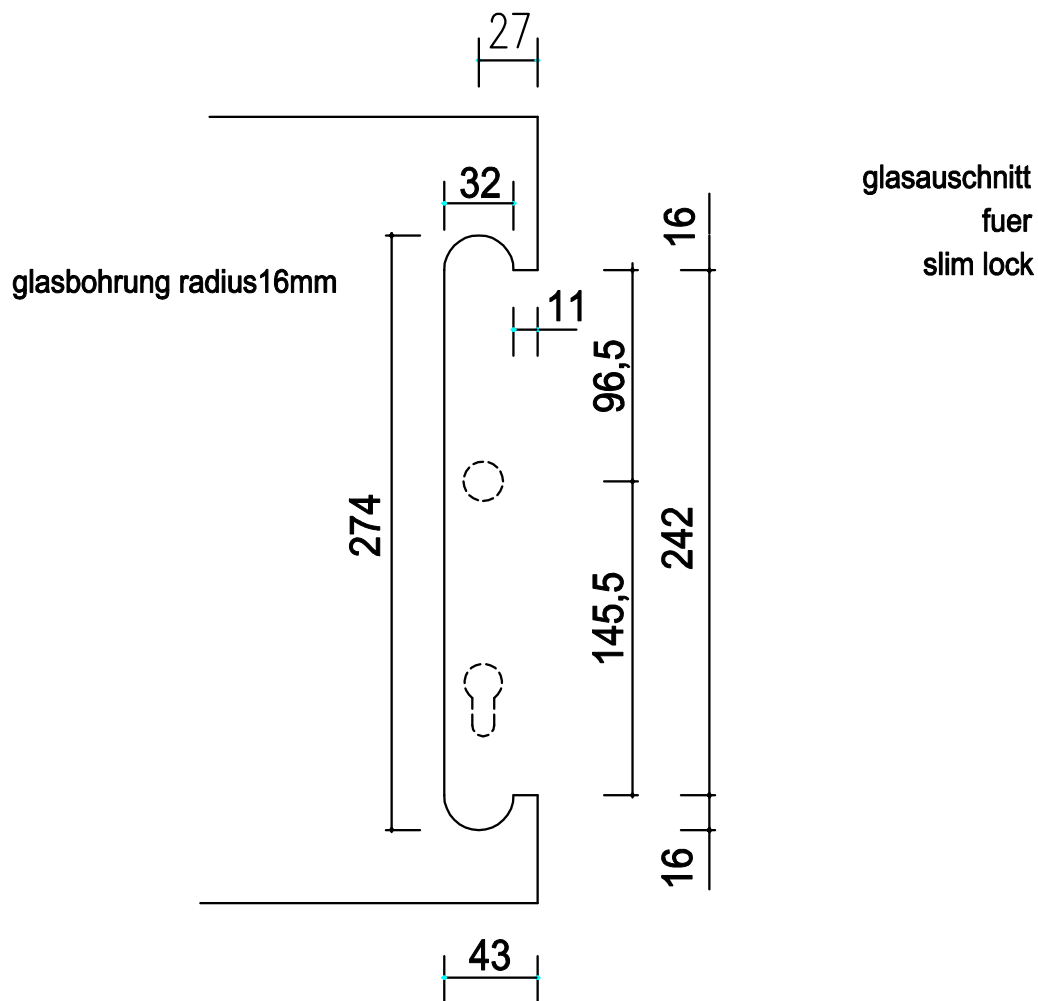

art. nr.	bezeichnung
09.91.01.00	slimlock 300 mm mit gegenkasten-DIN rechts-pz zylinder
09.91.02.00	slimlock 300 mm mit gegenkasten-DIN links-pz zylinder
09.91.03.00	slimlock 450 mm mit gegenkasten-DIN rechts-pz zylinder
09.91.04.00	slimlock 450 mm mit gegenkasten-DIN links-pz zylinder
09.91.05.00	slimlock 600 mm mit gegenkasten-DIN rechts-pz zylinder
09.91.06.00	slimlock 600 mm mit gegenkasten-DIN links-pz zylinder

art. nr. 9.91.01

slim lock 300 mm
DIN rechts

art. nr. 9.91.02

slim lock 300 mm
DIN links

art. nr. 9.91.03

slim lock 450 mm
DIN rechts

art. nr. 9.91.04

slim lock 450 mm
DIN links

art. nr. 9.91.05

slim lock 600 mm
DIN rechts

art. nr. 9.91.06

slim lock 600 mm
DIN links