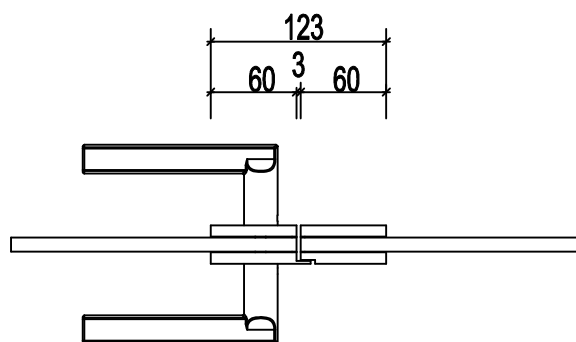

art. nr.	bezeichnung
09.91.01.00	slimlock 300 mm mit gegenkasten-DIN rechts-pz zylinder
09.91.02.00	slimlock 300 mm mit gegenkasten-DIN links-pz zylinder
09.91.03.00	slimlock 450 mm mit gegenkasten-DIN rechts-pz zylinder
09.91.04.00	slimlock 450 mm mit gegenkasten-DIN links-pz zylinder
09.91.05.00	slimlock 600 mm mit gegenkasten-DIN rechts-pz zylinder
09.91.06.00	slimlock 600 mm mit gegenkasten-DIN links-pz zylinder

art. nr. 9.91.01

slim lock 300 mm
DIN rechts

art. nr. 9.91.02

slim lock 300 mm
DIN links

art. nr. 9.91.03

slim lock 450 mm
DIN rechts

art. nr. 9.91.04

slim lock 450 mm
DIN links

art. nr. 9.91.05

slim lock 600 mm
DIN rechts

art. nr. 9.91.06

slim lock 600 mm
DIN links