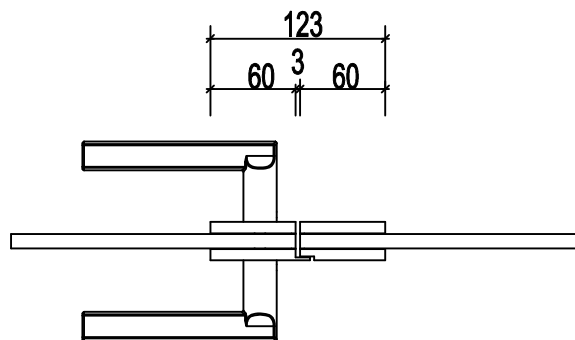

art. nr.	bezeichnung
09.91.01.00	slimlock 300 mm mit gegenkasten-DIN rechts-pz zylinder
09.91.02.00	slimlock 300 mm mit gegenkasten-DIN links-pz zylinder
09.91.03.00	slimlock 450 mm mit gegenkasten-DIN rechts-pz zylinder
09.91.04.00	slimlock 450 mm mit gegenkasten-DIN links-pz zylinder
09.91.05.00	slimlock 600 mm mit gegenkasten-DIN rechts-pz zylinder
09.91.06.00	slimlock 600 mm mit gegenkasten-DIN links-pz zylinder

art. nr. 9.91.01

slim lock 300 mm
DIN rechts

art. nr. 9.91.02

slim lock 300 mm
DIN links

art. nr. 9.91.03

slim lock 450 mm
DIN rechts

art. nr. 9.91.04

slim lock 450 mm
DIN links

art. nr. 9.91.05

slim lock 600 mm
DIN rechts

art. nr. 9.91.06

slim lock 600 mm
DIN links