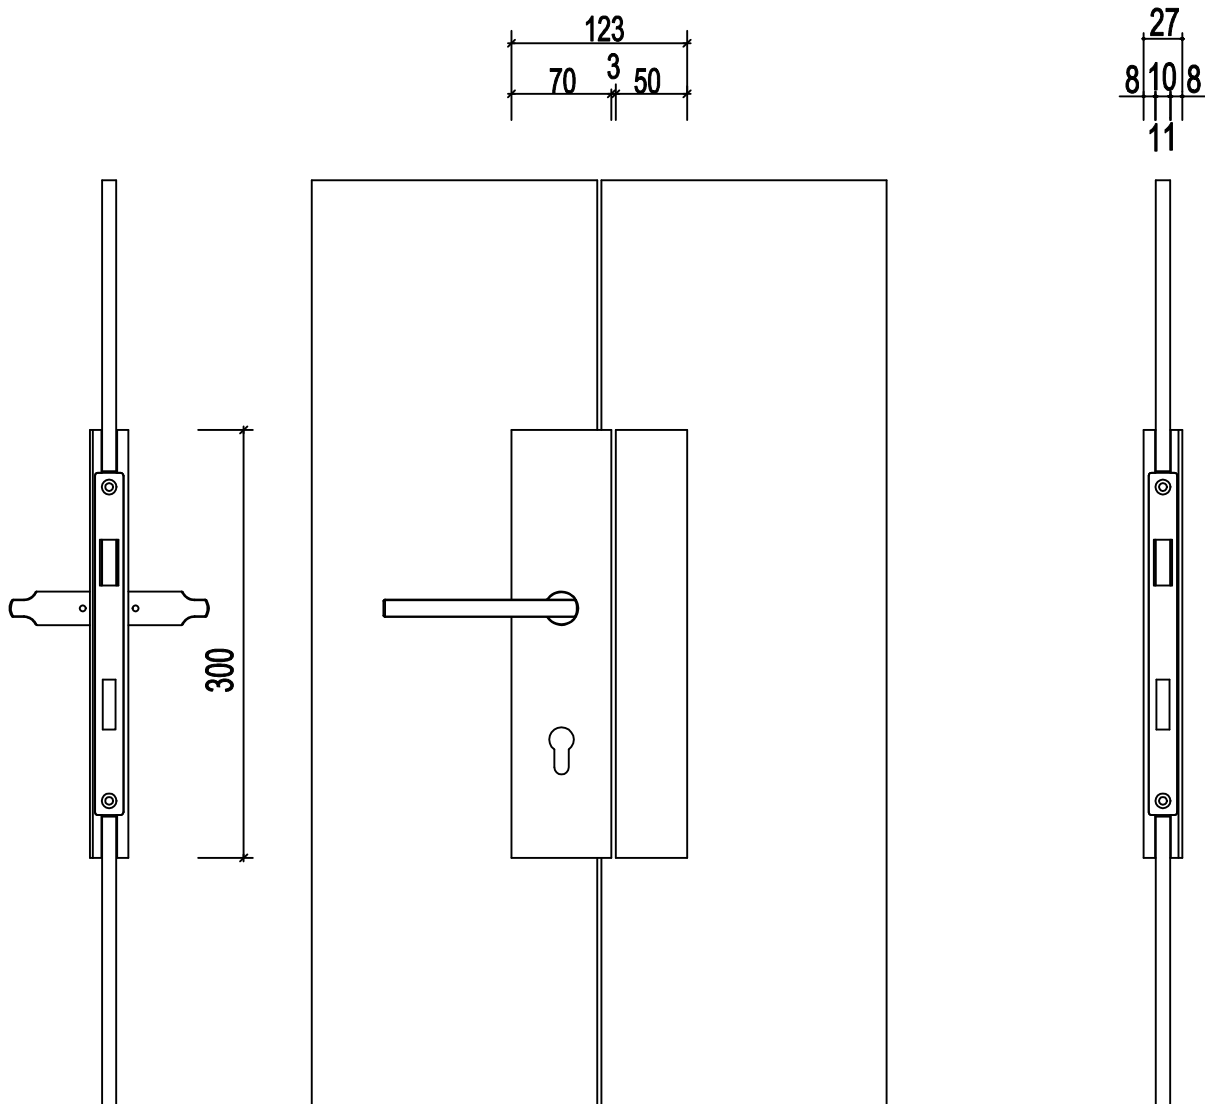

art. nr.	bezeichnung
09.91.01.00	slimlock 300 mm mit gegenkasten-DIN rechts-pz zylinder
09.91.02.00	slimlock 300 mm mit gegenkasten-DIN links-pz zylinder
09.91.03.00	slimlock 450 mm mit gegenkasten-DIN rechts-pz zylinder
09.91.04.00	slimlock 450 mm mit gegenkasten-DIN links-pz zylinder
09.91.05.00	slimlock 600 mm mit gegenkasten-DIN rechts-pz zylinder
09.91.06.00	slimlock 600 mm mit gegenkasten-DIN links-pz zylinder

art. nr. 9.91.01

slim lock 300 mm
DIN rechts

art. nr. 9.91.02

slim lock 300 mm
DIN links

art. nr. 9.91.03

slim lock 450 mm
DIN rechts

art. nr. 9.91.04

slim lock 450 mm
DIN links

art. nr. 9.91.05

slim lock 600 mm
DIN rechts

art. nr. 9.91.06

slim lock 600 mm
DIN links