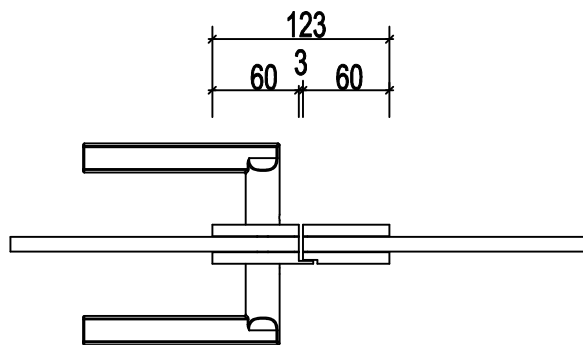

art. nr.	bezeichnung
09.91.01.00	slimlock 300 mm mit gegenkasten-DIN rechts-pz zylinder
09.91.02.00	slimlock 300 mm mit gegenkasten-DIN links-pz zylinder
09.91.03.00	slimlock 450 mm mit gegenkasten-DIN rechts-pz zylinder
09.91.04.00	slimlock 450 mm mit gegenkasten-DIN links-pz zylinder
09.91.05.00	slimlock 600 mm mit gegenkasten-DIN rechts-pz zylinder
09.91.06.00	slimlock 600 mm mit gegenkasten-DIN links-pz zylinder

art. nr. 9.91.01

slim lock 300 mm
DIN rechts

art. nr. 9.91.02

slim lock 300 mm
DIN links

art. nr. 9.91.03

slim lock 450 mm
DIN rechts

art. nr. 9.91.04

slim lock 450 mm
DIN links

art. nr. 9.91.05

slim lock 600 mm
DIN rechts

art. nr. 9.91.06

slim lock 600 mm
DIN links