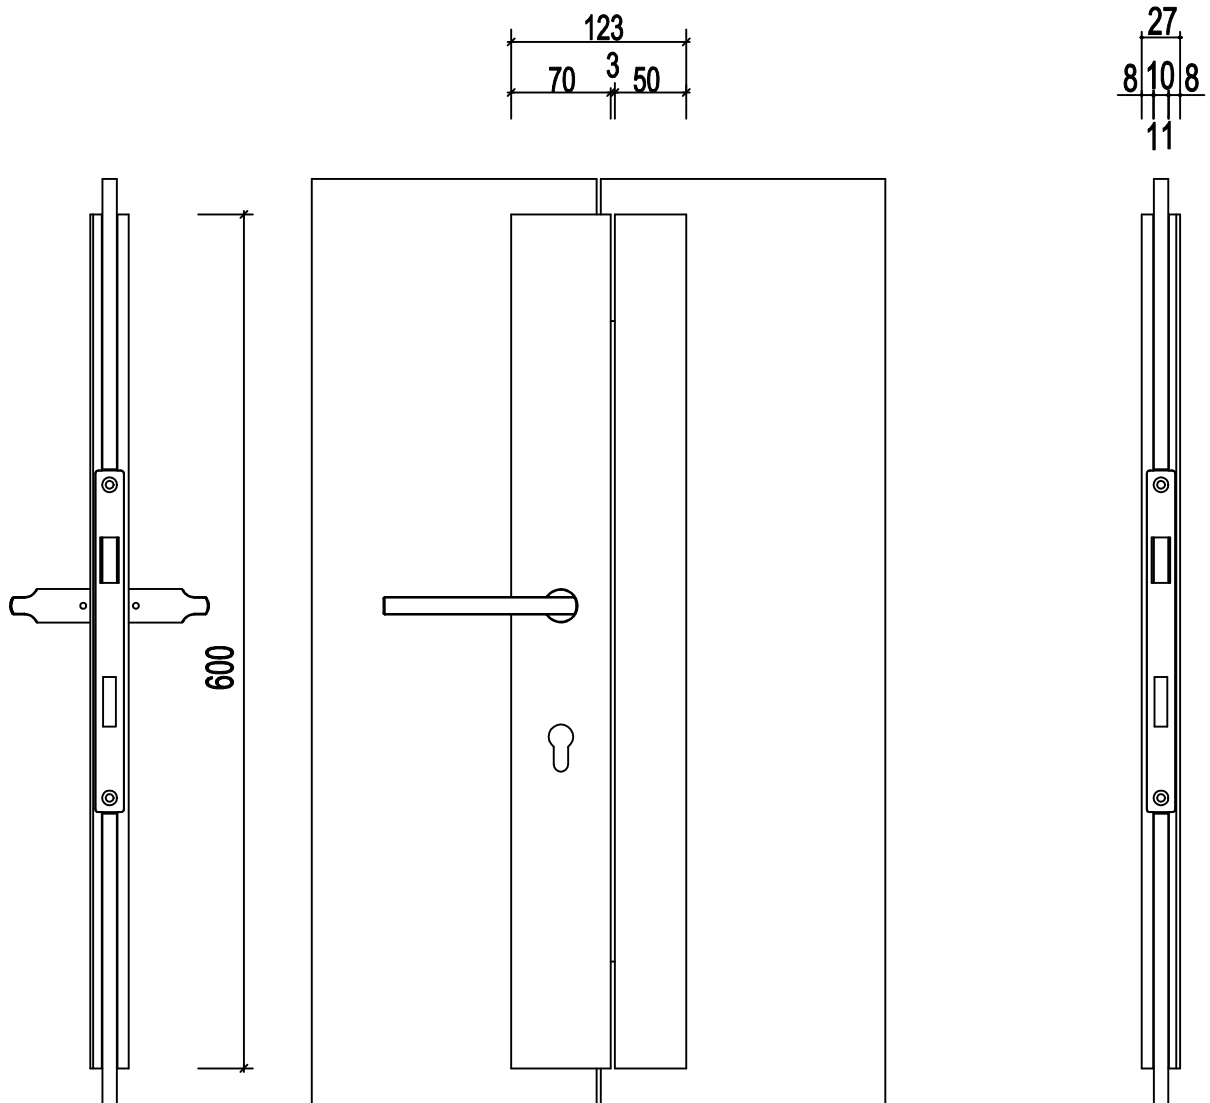

art. nr.	bezeichnung
09.91.01.00	slimlock 300 mm mit gegenkasten-DIN rechts-pz zylinder
09.91.02.00	slimlock 300 mm mit gegenkasten-DIN links-pz zylinder
09.91.03.00	slimlock 450 mm mit gegenkasten-DIN rechts-pz zylinder
09.91.04.00	slimlock 450 mm mit gegenkasten-DIN links-pz zylinder
09.91.05.00	slimlock 600 mm mit gegenkasten-DIN rechts-pz zylinder
09.91.06.00	slimlock 600 mm mit gegenkasten-DIN links-pz zylinder

art. nr. 9.91.01

slim lock 300 mm
DIN rechts

art. nr. 9.91.02

slim lock 300 mm
DIN links

art. nr. 9.91.03

slim lock 450 mm
DIN rechts

art. nr. 9.91.04

slim lock 450 mm
DIN links

art. nr. 9.91.05

slim lock 600 mm
DIN rechts

art. nr. 9.91.06

slim lock 600 mm
DIN links