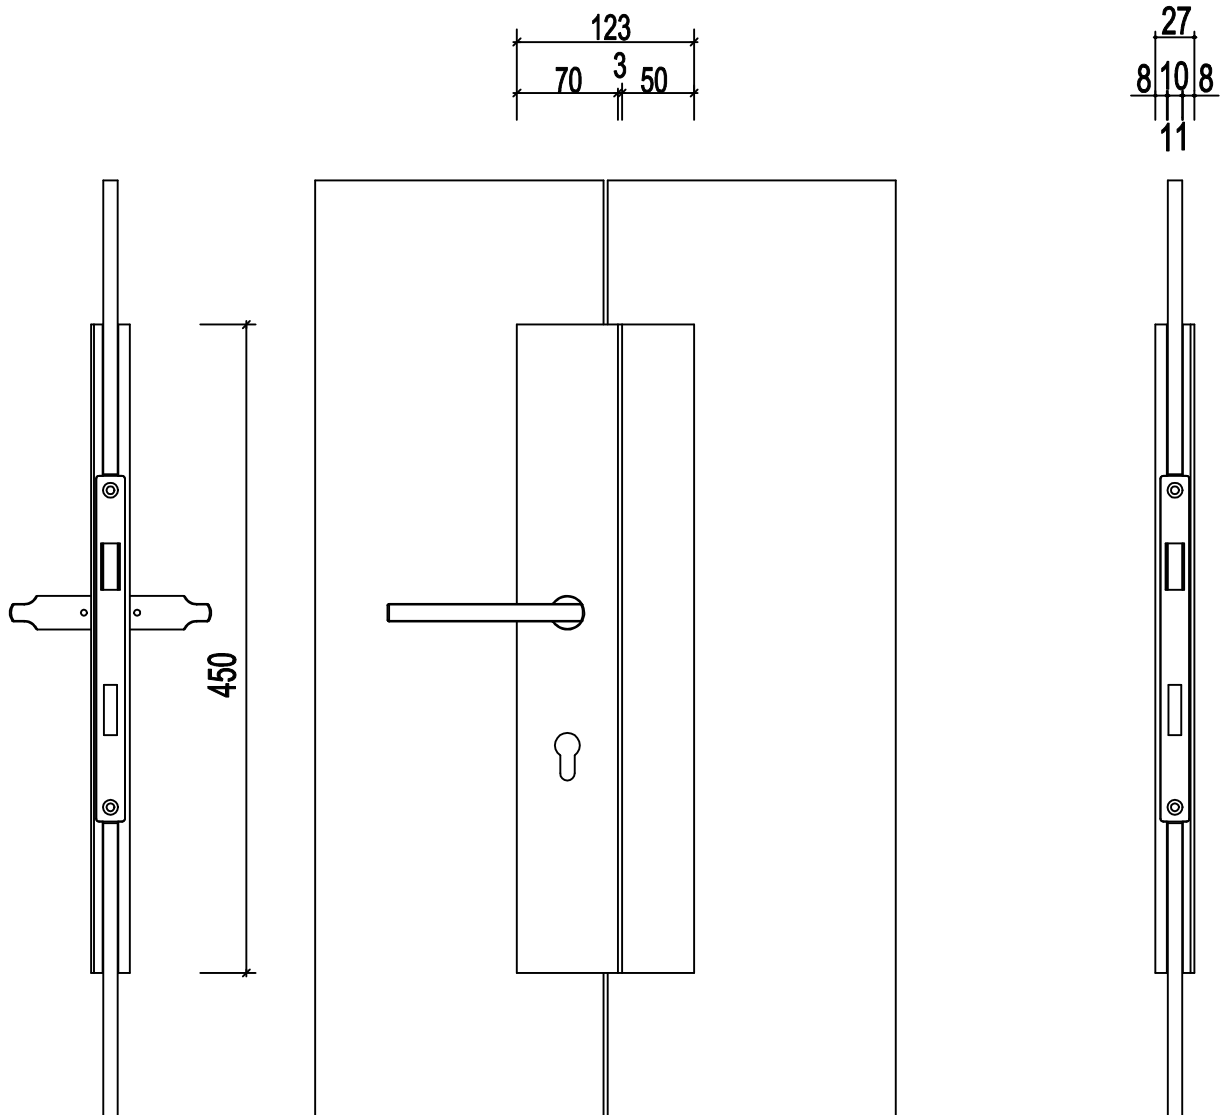

art. nr.	bezeichnung
09.91.01.00	slimlock 300 mm mit gegenkasten-DIN rechts-pz zylinder
09.91.02.00	slimlock 300 mm mit gegenkasten-DIN links-pz zylinder
09.91.03.00	slimlock 450 mm mit gegenkasten-DIN rechts-pz zylinder
09.91.04.00	slimlock 450 mm mit gegenkasten-DIN links-pz zylinder
09.91.05.00	slimlock 600 mm mit gegenkasten-DIN rechts-pz zylinder
09.91.06.00	slimlock 600 mm mit gegenkasten-DIN links-pz zylinder

art. nr. 9.91.01

slim lock 300 mm
DIN rechts

art. nr. 9.91.02

slim lock 300 mm
DIN links

art. nr. 9.91.03

slim lock 450 mm
DIN rechts

art. nr. 9.91.04

slim lock 450 mm
DIN links

art. nr. 9.91.05

slim lock 600 mm
DIN rechts

art. nr. 9.91.06

slim lock 600 mm
DIN links